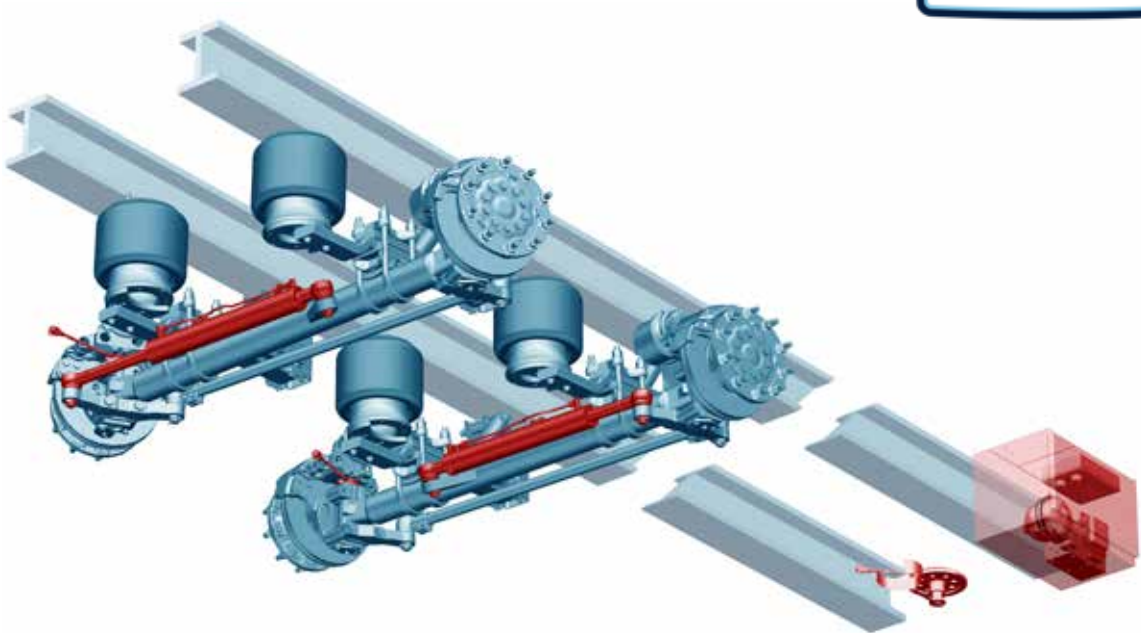

Elektro-hydraulisch stuursysteem voor trailers

Specificaties

- Software op maat
- Alleen met motor-pomp
- Handbediening optioneel
- RVS-kast
- Kasten standaard en op maat
- Mogelijk op elk merk as

Type	Gewicht	Maat systeemkast L x B x H
1M	80 kg	400 x 400 x 400 mm
2M	120 kg	600 x 400 x 400 mm
3M	190 kg	1500 x 550 x 400 mm