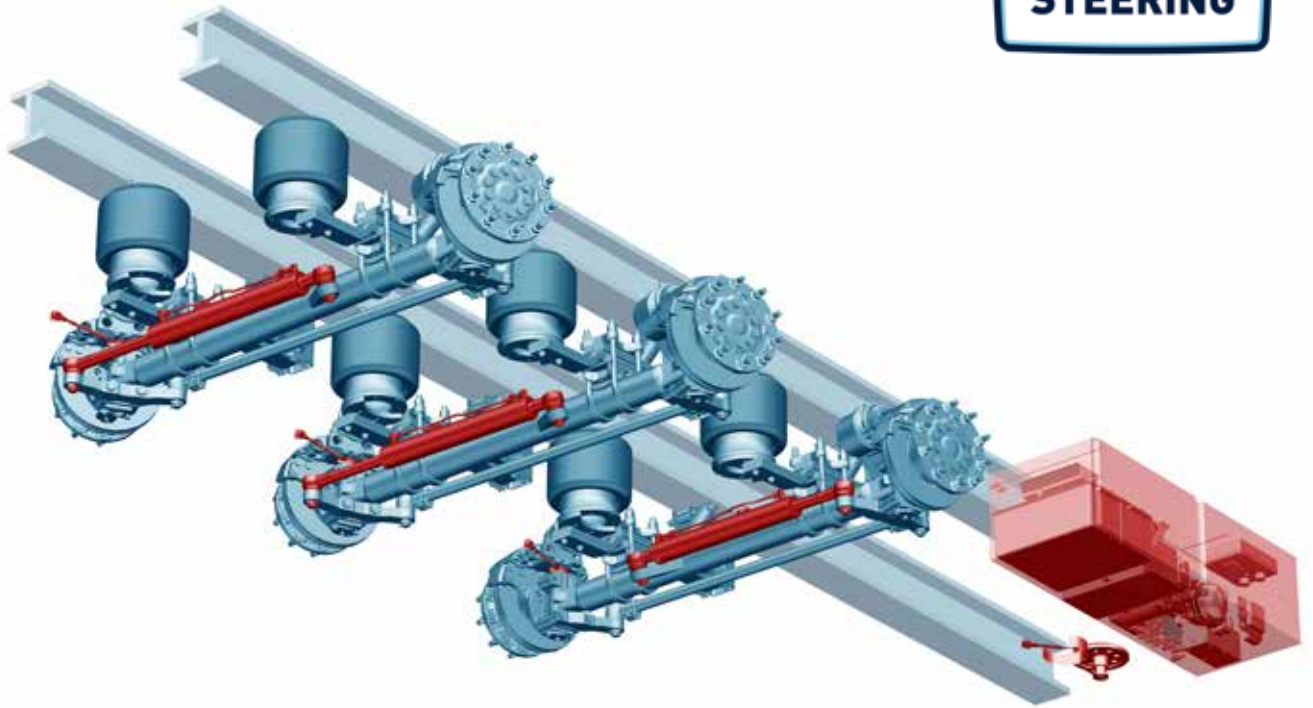

## Elektro-hydraulisch stuursysteem voor trailers

### Specificaties

- Software op maat
- Alleen met elektro-pomp
- Handbediening optioneel
- RVS-kast met elektro-pomp, ook mogelijk met batterijen
- Kasten standaard en op maat
- Mogelijk op elk merk as