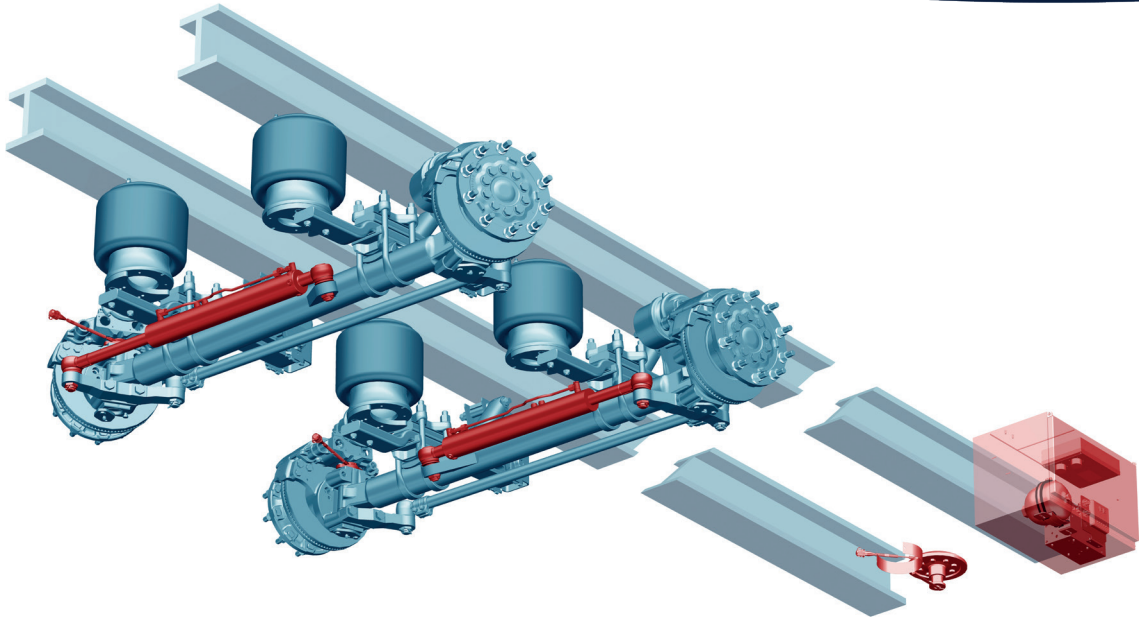

## Elektro-hydraulisch stuursysteem voor trailers

### Specificaties

- Software op maat
- Alleen met motor-pomp
- Handbediening optioneel
- RVS-kast
- Kasten standaard en op maat
- Mogelijk op elk merk as

Type	Gewicht	Maat systeemkast L x B x H
1M	80 kg	400 x 400 x 400 mm
2M	120 kg	600 x 400 x 400 mm
3M	190 kg	800 x 400 x 400 mm